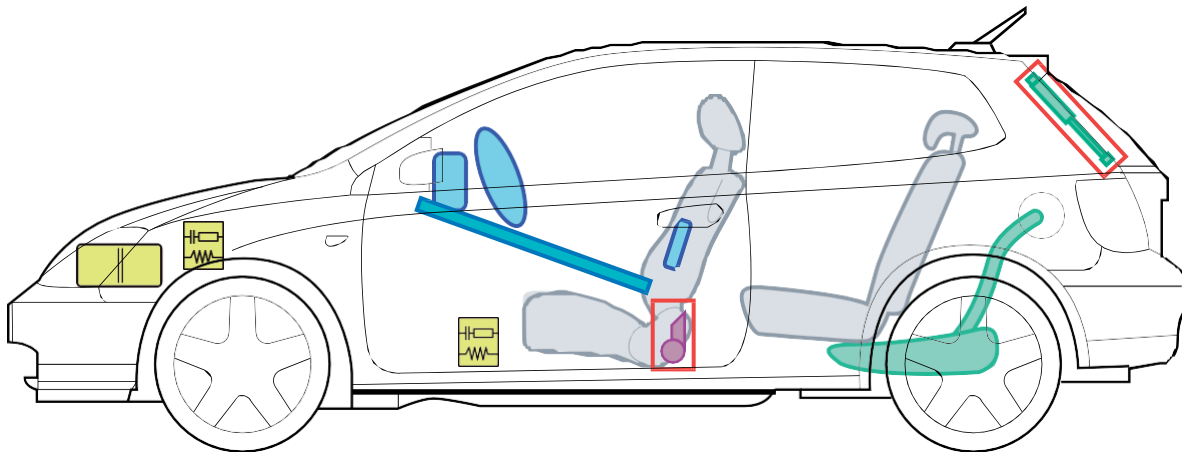

CIVIC

(EP1/EP2/EP3/EP4 3-Türer,
2001-2005)

Legenda

	Airbag		Rinforzi strutturali della carrozzeria		Centralina di controllo
	Generatore di Gas		Molle a Gas		12 Volt-Batteria
	Tenditore della cintura di sicurezza		Serbatoio Carburante		